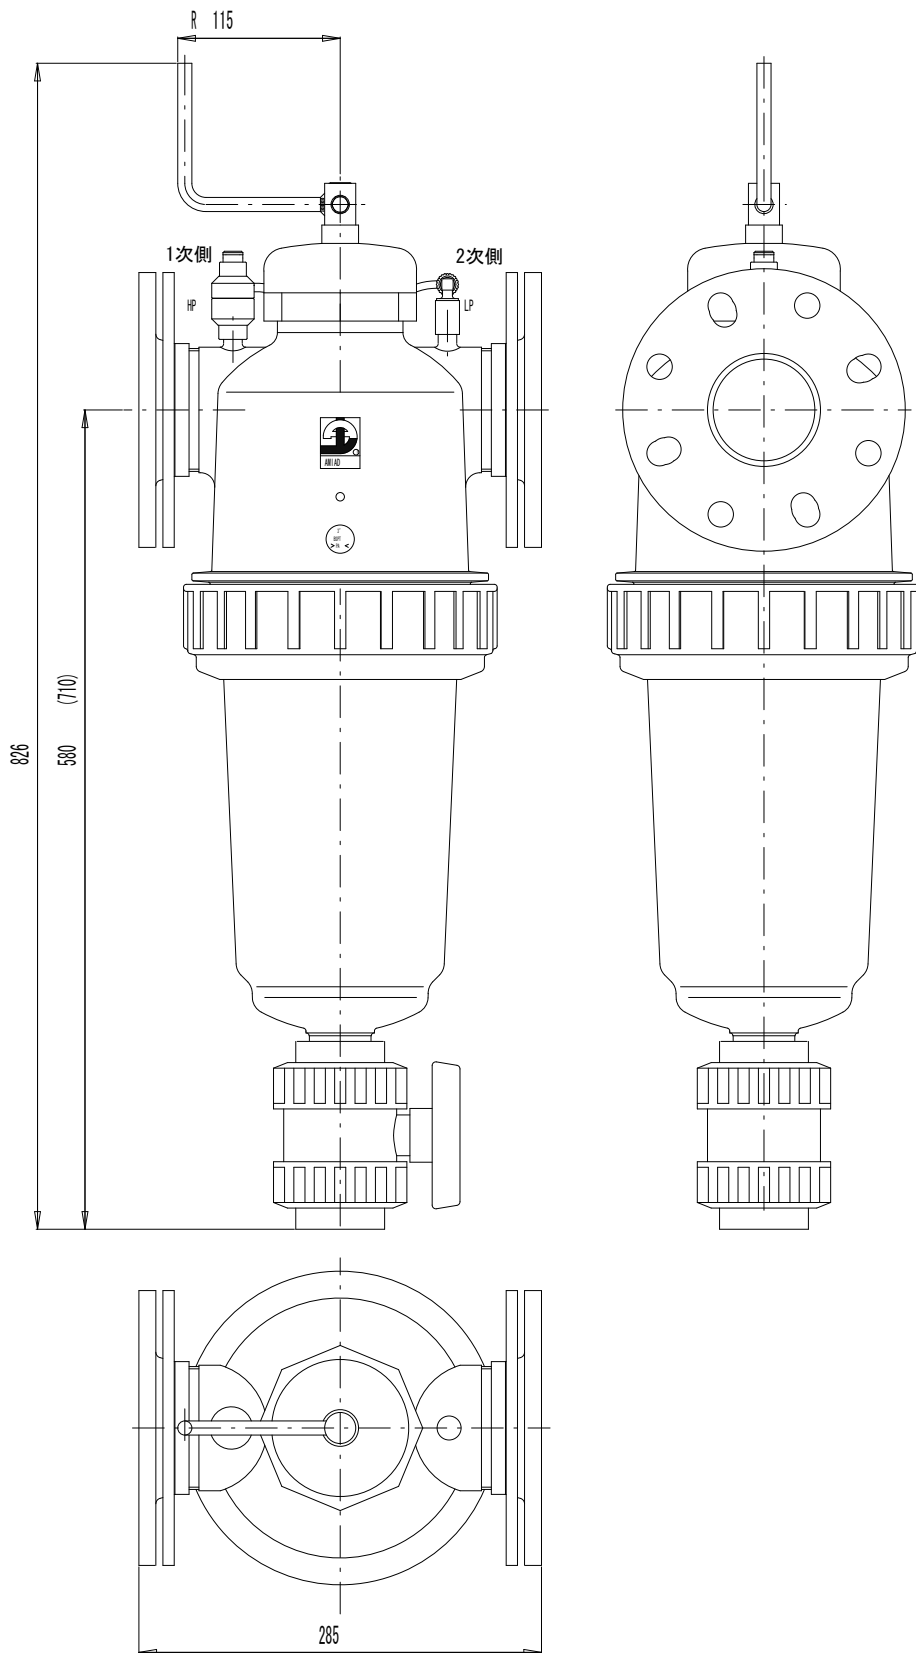

* 保守管理上の最小寸法

回転ブラシ式半自動洗浄フィルター寸法図 50A (2") TB

CAT. NO. 01-2021-2131-0000

DRAWING NO. 202p090

DIMENSIONS IN MM

DRAWN BY: JANNA

APPRV:

DATE: 30/04/00

SIGNED:

回転ブラシ式半自動洗浄フィルター寸法図 50A (2") TSB

CAT. NO. 01-2221-2131-x

DRAWN BY: JANNA

DATE: 13/02/00

DRAWING NO. 222p090

APPRV:

SIGNED:

DIMENSIONS IN MM

回転ブラシ式半自動フィルター寸法図 80A(3") 3TB、フランジ付

CAT. NO. 01-3021-2101-x

DRAWING NO. 302p092

DIMENSIONS IN MM

DRAWN BY: JANNA

APPRV:

DATE: 12/08/99