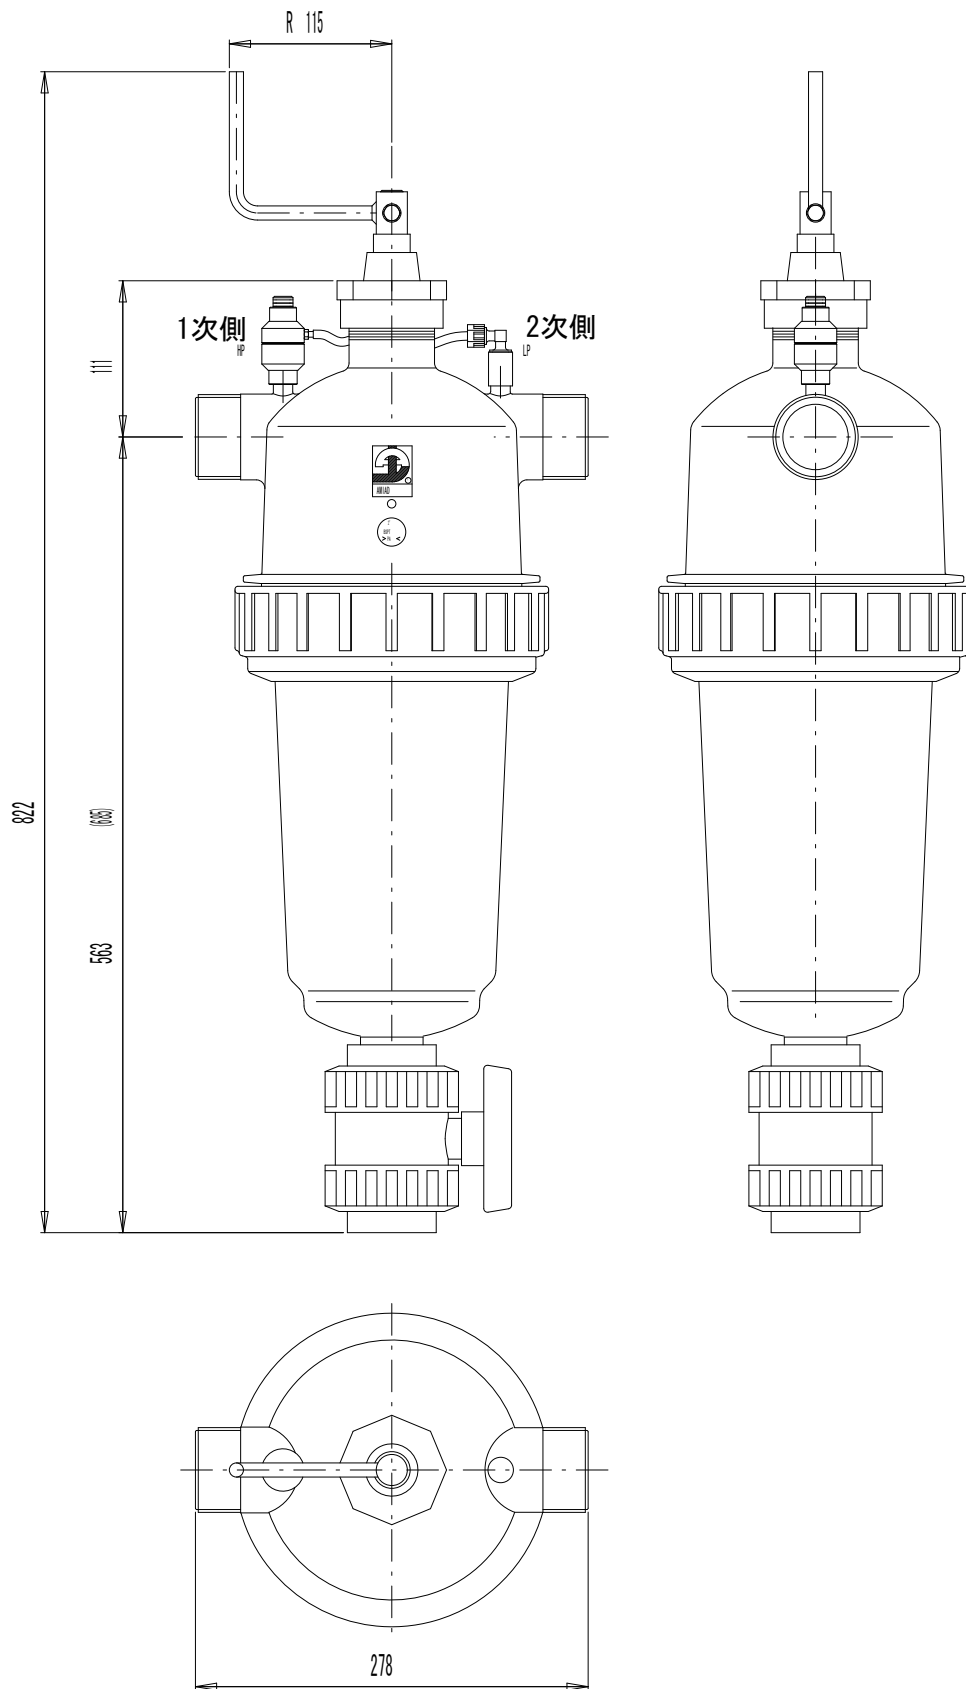

* 保守管理上の最小寸法

回転ブラシ式半自動洗浄フィルター寸法図 50A (2") TB

CAT. NO. 01-2021-2131-0000

DRAWING NO. 202p090

DIMENSIONS IN MM

DRAWN BY: JANNA

APPRV:

DATE: 30/04/00

SIGNED:

回転ブラシ式半自動洗浄フィルター寸法図 50A (2") TSB

CAT. NO. 01-2221-2131-x

DRAWN BY: JANNA

DATE: 13/02/00

DRAWING NO. 222p090

APPRV:

SIGNED:

DIMENSIONS IN MM

回転ブラシ式半自動フィルター寸法図 80A(3") 3TB、フランジ付

CAT. NO. 01-3021-2101-x

DRAWING NO. 302p092

DIMENSIONS IN MM

DRAWN BY: JANNA

APPRV:

DATE: 12/08/99