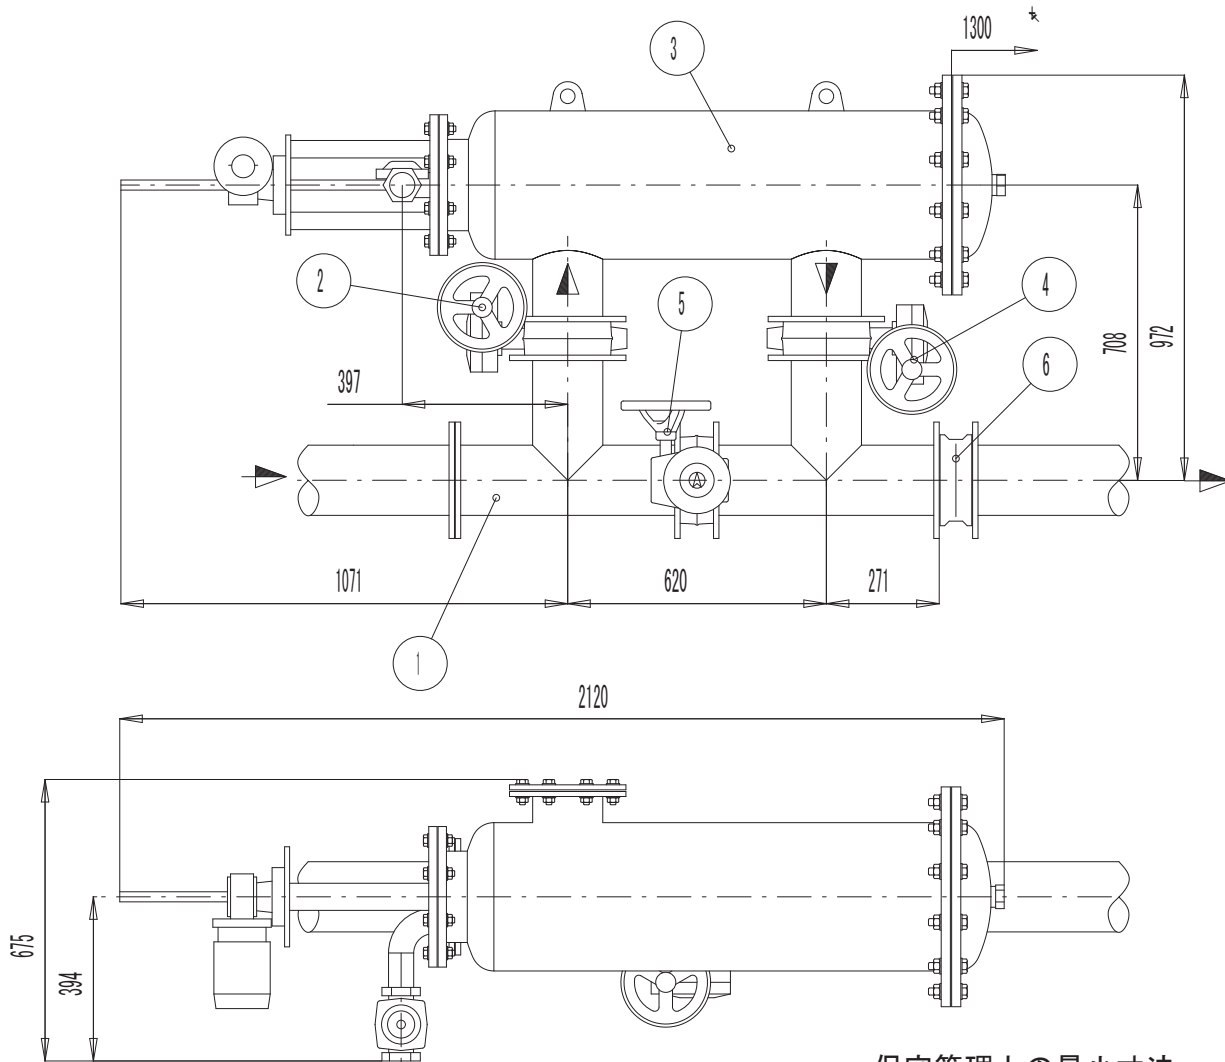

DIMENSIONS IN MM

DRAWN BY: JANNA

APPRV: N.T

DATE: 18/04/00

SIGNED:

PROPERTY OF AMIAD FILTRATION SYSTEMS. ALL RIGHTS RESERVED.

\* 保守管理上の最小寸法

凡 例 :

1. 150A 流入側マニフォールド
2. 150A 流入側仕切弁 B/F
3. 150A 自動洗浄フィルター SAF-6000型
4. 150A 流出側仕切弁 B/F
5. 150A バイパス弁
6. 150A 逆止弁

PROJECT:

代表的配管組付図 150A SAF-6000型

DRAWN:	JANNA	11/04/01	DRAWING NO.	W01439
CHECK:			SIZE: A4	SCALE: 1:10
QUOTATION NO. *			DIMENSIONS IN: MM	