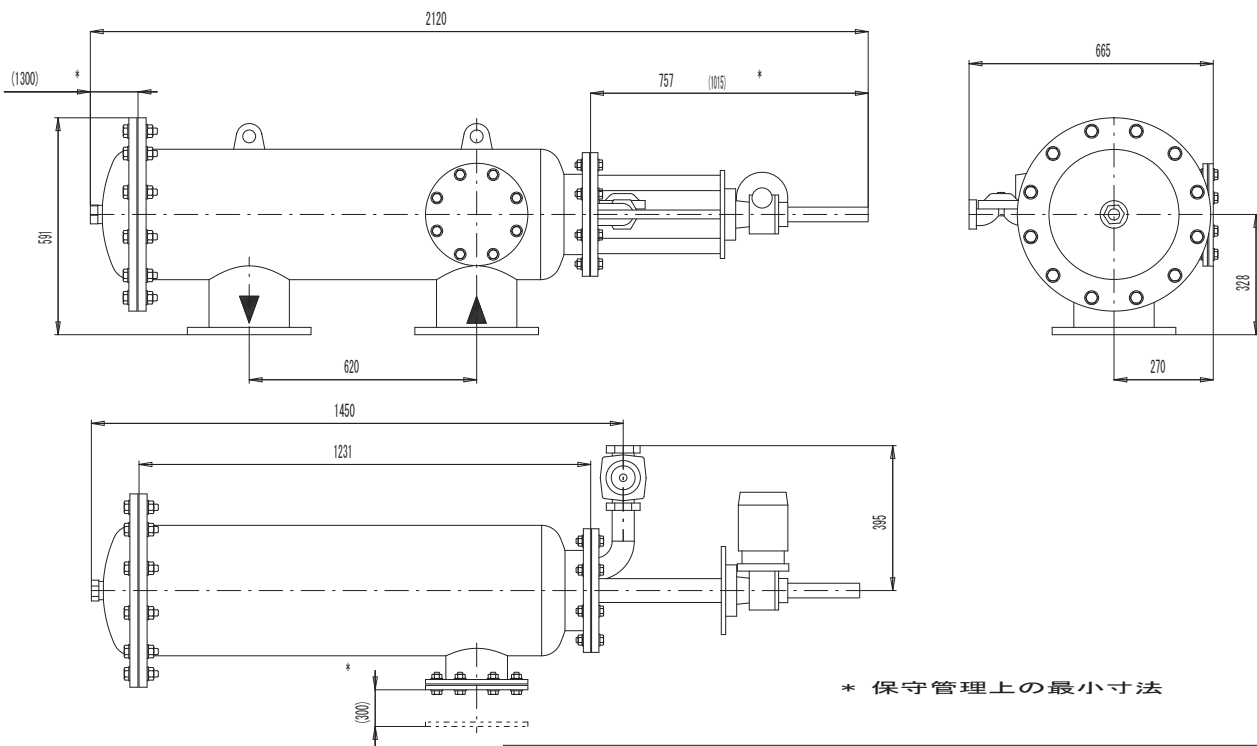

* 保守管理上の最小寸法

自動洗浄フィルター寸法図 200A SAF-6000 JIS-10K

CAT. NO. 03-3081-1100-3500

DRAWING NO. 98J990

DIMENSIONS IN MM

DRAWN BY: JANNA

APPRV: M.T

DATE: 18/04/98

SIGNED: