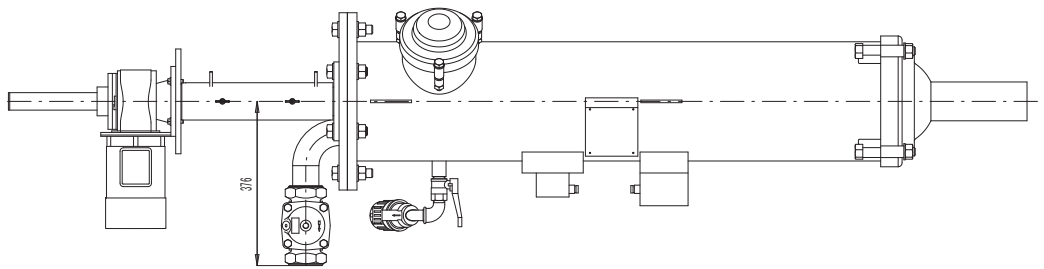

* 保守管理上の最小寸法

自動洗浄フィルター寸法図 150A SAF-4500 JIS-10K

CAT. NO. 03-2061-1100-3500

DRAWING NO. 2846-091

DIMENSIONS IN MM

DRAWN BY: JANNA

APPRY: H.T

DATE: 22/09/99

SIGNED: