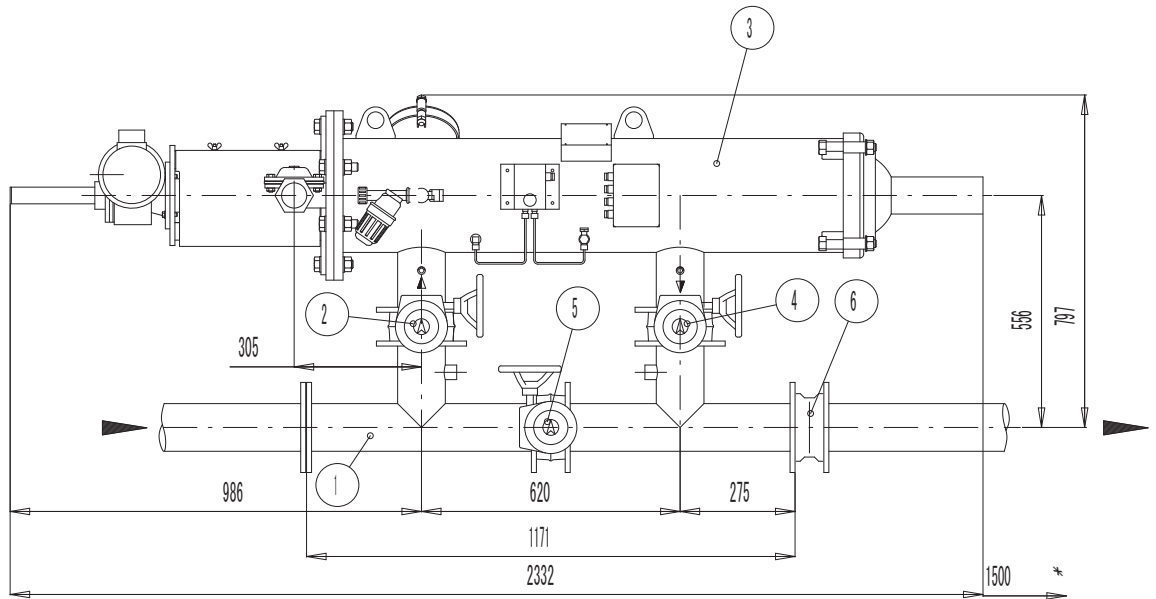

DIMENSIONS IN MM

DRAWN BY: B. REINGOLD

APPRV: H.T

DATE: 30/09/99

SIGNED:

PROPERTY OF AMIAD FILTRATION SYSTEMS. ALL RIGHTS RESERVED.

† 保守管理上の最小寸法

凡 例 :

1. 100A 流入側マニフォールド
2. 100A 流入側仕切弁 B/F
3. 100A 自動洗浄フィルターSAF-4500本体
4. 100A 流出側仕切弁 B/F
5. 100A バイパス弁
6. 100A 逆止弁

PROJECT:

代表的配管組付図 100A SAF-4500型

DRAWN:	JANNA	28/03/04	DRAWING NO.	W04152
CHECK:			SIZE: A4-V	SCALE: 1:10
QUOTATION NO. *			DIMENSIONS IN: MM	