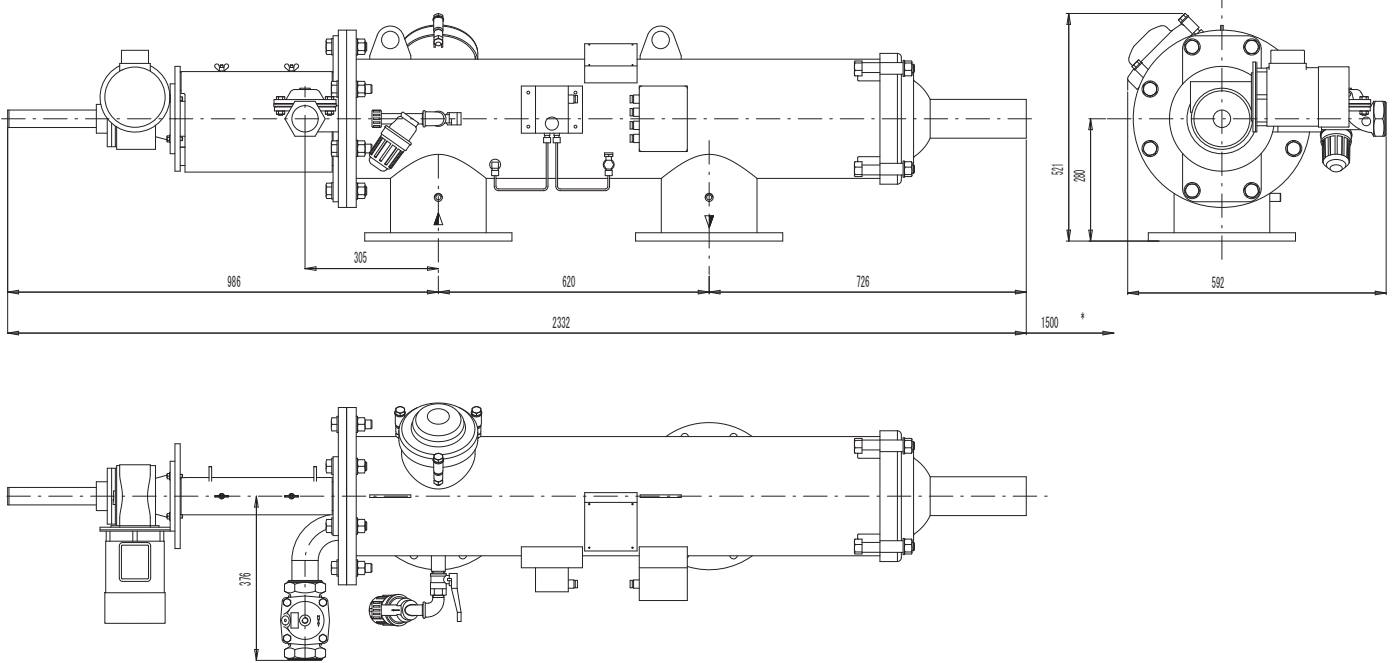

* 保守管理上の最小寸法

自動洗浄フィルター寸法図 200A SAF-4500 JIS-10K

CAT. NO. 03-2081-1100-3500

DRAWING NO. 2844081

DIMENSIONS IN MM

DRAWN BY: B. REINGOLD

APPRV: H.T

DATE: 30/09/99

SIGNED: