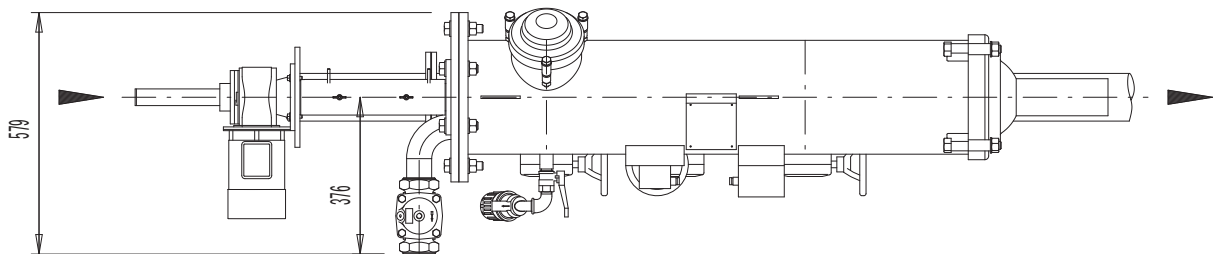

DIMENSIONS IN MM

DRAWN BY: B. REINGOLD

APPRV: H.T

DATE: 30/09/99

SIGNED:

PROPERTY OF AMIAD FILTRATION SYSTEMS. ALL RIGHTS RESERVED.

† 保守管理上の最小寸法

凡 例 :

1. 100A 流入側マニフォールド
2. 100A 流入側仕切弁 B/F
3. 100A 自動洗浄フィルターSAF-4500本体
4. 100A 流出側仕切弁 B/F
5. 100A バイパス弁
6. 100A 逆止弁

PROJECT:

代表的配管組付図 100A SAF-4500型

DRAWN:	JANNA	28/03/04	DRAWING NO.	W04152
CHECK:			SIZE: A4-V	SCALE: 1:10
QUOTATION NO. *			DIMENSIONS IN: MM	