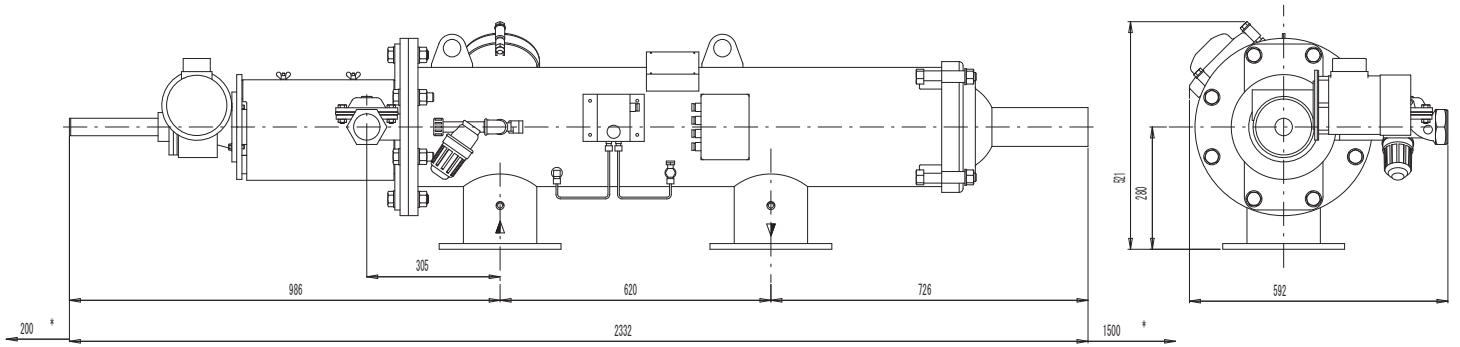

* 保守管理上の最小寸法

自動洗浄フィルター寸法図 150A SAF-4500 JIS-10K

CAT. NO. 03-2061-1100-3500

DRAWING NO. 2846-091

DIMENSIONS IN MM

DRAWN BY: JANNA

APPRY: H.T

DATE: 22/09/99

SIGNED: