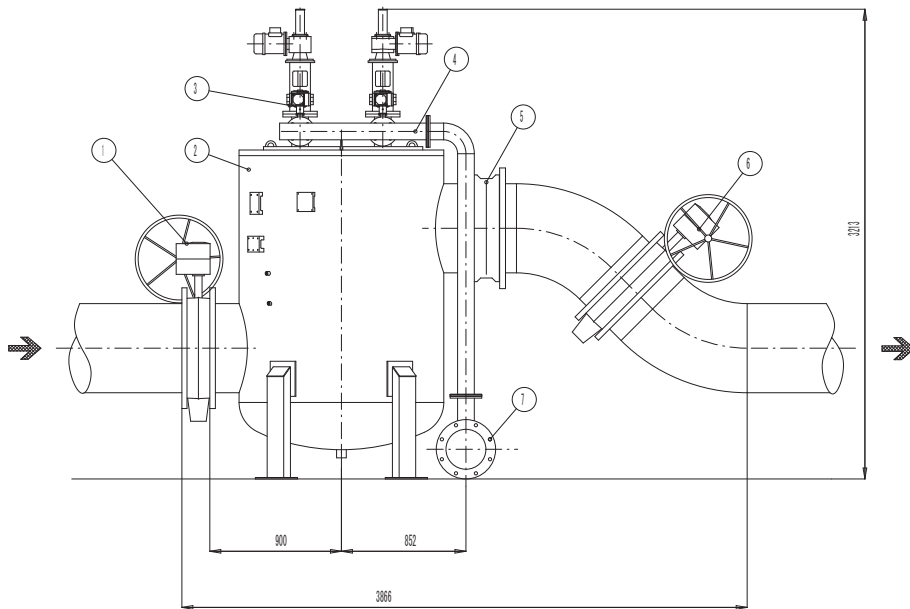

APPRV:

DATE: 11/09/01

SIGNED:

amiad

filtration systems

- 凡 例 :
1. 600A 流入側仕切弁 B/F
  2. 600A 自動洗浄フィルター-MEGA-EBS型
  3. 80A 自動排泥弁
  4. 100A 排泥管
  5. 600A 逆止弁
  6. 600A 流出側仕切弁 B/F
  7. 250A 排泥用マニフォールド

|  |                   |                                      |             |
|--|-------------------|--------------------------------------|-------------|
| PROJECT:   |                   | 代表的配管組付図 600A (24") MEGA-EBS型        |             |
| DRAWN  | JAWA              | DATE                                 | 08/10/03    |
| DRIVING NO.  | W03860            |                                      |             |
| CHECK  |                   | SEE #                                | SCALE 1:1.5 |
| QUANTITY NO. *   | DIMENSIONS IN: MM |                                      |             |
| PROPERTY OF AMIAD FILTRATION SYSTEMS. ALL RIGHTS RESERVED. |                   | Tel: 03-3339-9011, Fax: 03-3339-5495 |             |