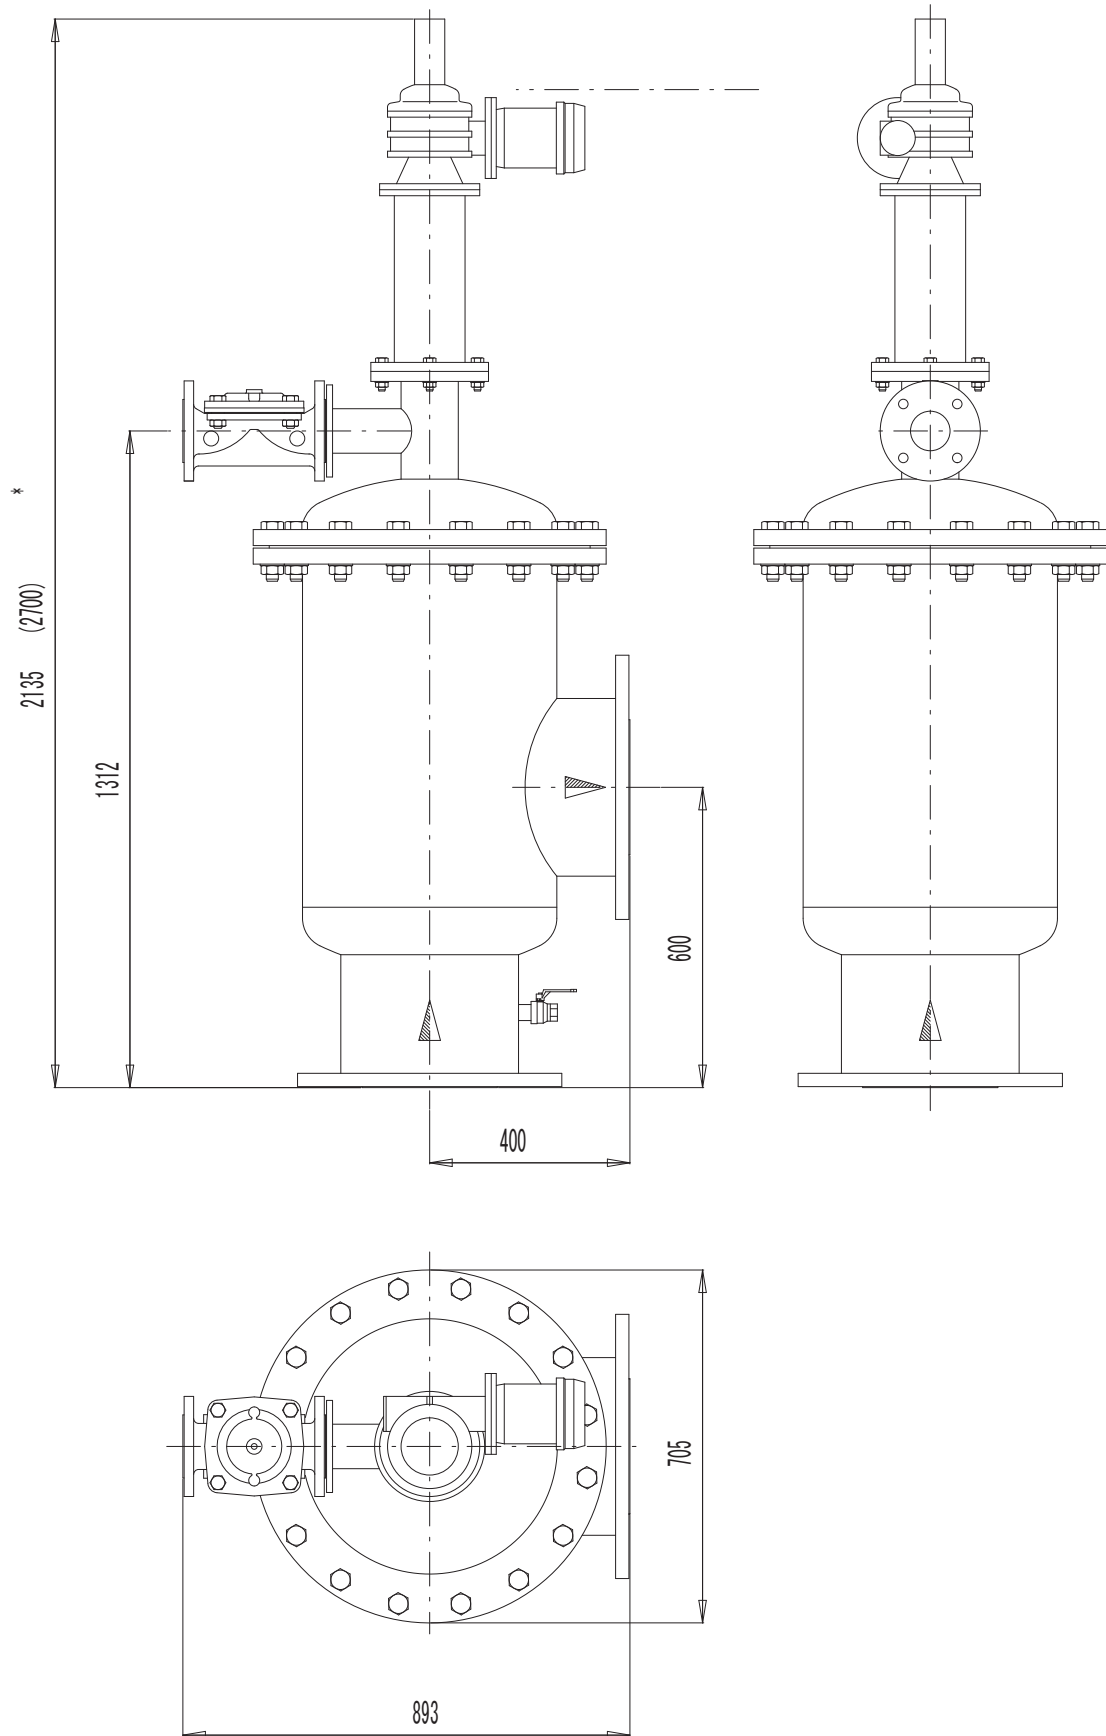

APPRV: M.T

DATE: 18/04/00

SIGNED:

amiad

filtration systems

* 保守管理上の最小寸法

自動洗浄フィルター寸法図 350A EBS-034 JIS10K

CAT. NO. 03-4141-1100-3500	DRAWING NO. 110c420	DIMENSIONS IN MM
DRAWN BY: JANNA	APPRV: M.T	
DATE: 18/04/00	SIGNED:	
PROPERTY OF AMIAD FILTRATION SYSTEMS, ALL RIGHTS RESERVED.		

filtration systems

凡 例 :

1. 200A 流入側 manifold
2. 200A 流入側仕切弁 B/F
3. 200A 自動洗浄フィルターEBS-034本体
4. 200A 逆止弁
5. 200A 流出側仕切弁 B/F
6. 200A バイパス弁
7. 80A 自動排泥弁
8. 200A 流出側 manifold

PROJECT:

代表的配管組付図 200A EBS-034型

DRAWN:	JANNA	11/04/03	DRAWING NO.	W03249	
CHECK:	M. T	14/06/03	SIZE: A4	SCALE:	1:20
QUOTATION NO. *				DIMENSIONS IN: MM	