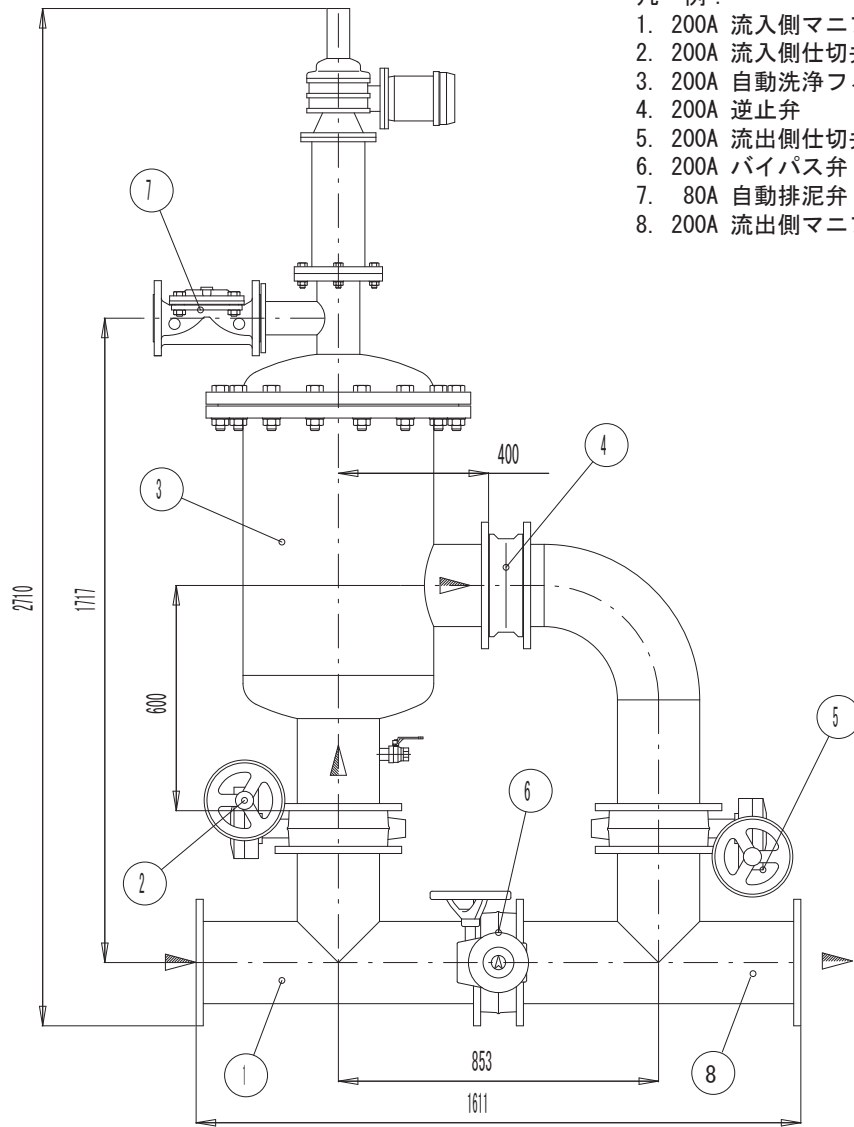

APPRV: M.T

DATE: 18/04/00

SIGNED:

amiad

filtration systems

* 保守管理上の最小寸法

自動洗浄フィルター寸法図 350A EBS-034 JIS10K

CAT. NO. 03-4141-1100-3500	DRAWING NO. 110c420	DIMENSIONS IN MM
DRAWN BY: JANNA	APPRV: M.T	
DATE: 18/04/00	SIGNED:	
PROPERTY OF AMIAD FILTRATION SYSTEMS, ALL RIGHTS RESERVED.		

filtration systems

凡 例 :

1. 200A 流入側 manifold
2. 200A 流入側仕切弁 B/F
3. 200A 自動洗浄フィルターEBS-034本体
4. 200A 逆止弁
5. 200A 流出側仕切弁 B/F
6. 200A バイパス弁
7. 80A 自動排泥弁
8. 200A 流出側 manifold

PROJECT:

代表的配管組付図 200A EBS-034型

DRAWN:	JANNA	11/04/03	DRAWING NO.	W03249	
CHECK:	M. T	14/06/03	SIZE: A4	SCALE:	1:20
QUOTATION NO. *				DIMENSIONS IN: MM	