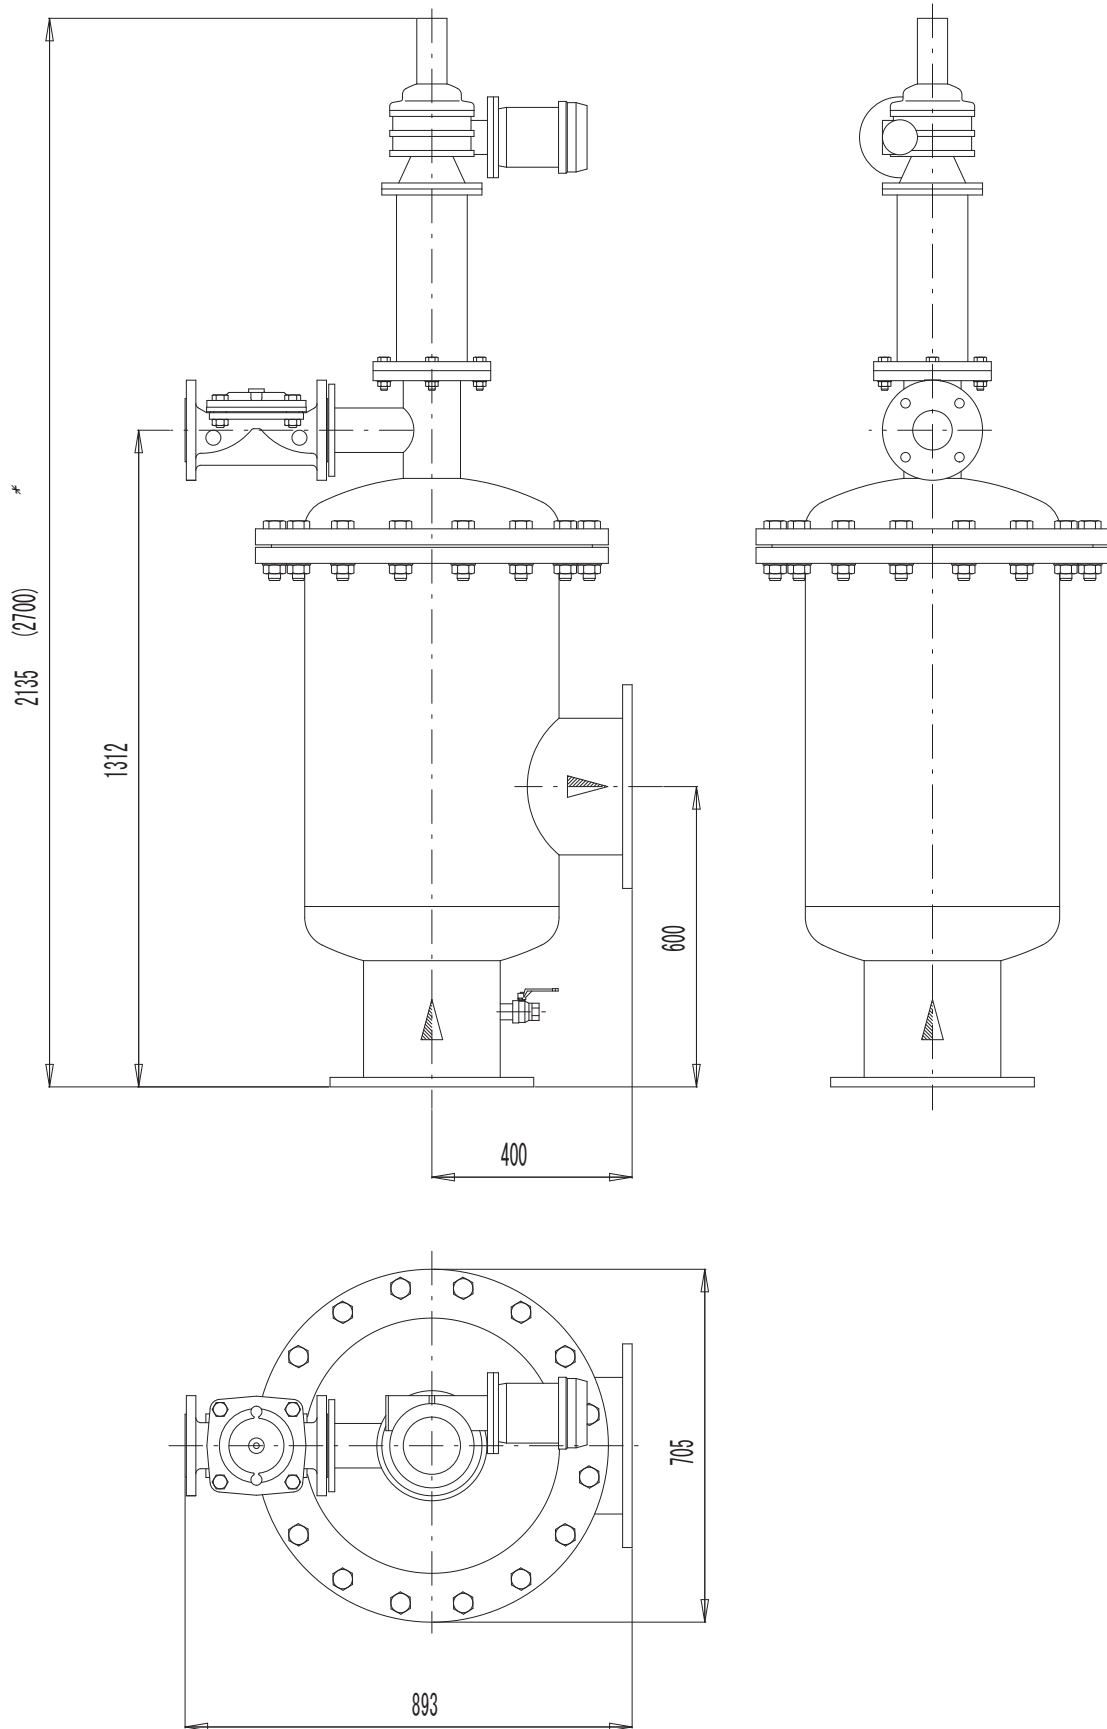

* 保守管理上の最小寸法

自動洗浄フィルター寸法図 200A EBS-034 JIS-10K

CAT. NO. 03-1087-2400-3500

DRAWING NO. 1108422

DIMENSIONS IN MM

DRAWN BY: JANNA

APPRV: M.T

DATE: 15/07/03

SIGNED:

* 保守管理上の最小寸法

自動洗浄フィルター寸法図 250A EBS-034 JIS-10K

CAT. NO. 03-4101-1100-3500

DRAWING NO. 110a420

DIMENSIONS IN MM

DRAWN BY: JANNA

APPRV:

DATE: 18/04/00

SIGNED:

* 保守管理上の最小寸法

自動洗浄フィルター寸法図 300A EBS-031 JIS-10K

CAT. NO. 03-4121-1100-3500

DRAWING NO. 1106420

DIMENSIONS IN MM

DRAWN BY: JANNA