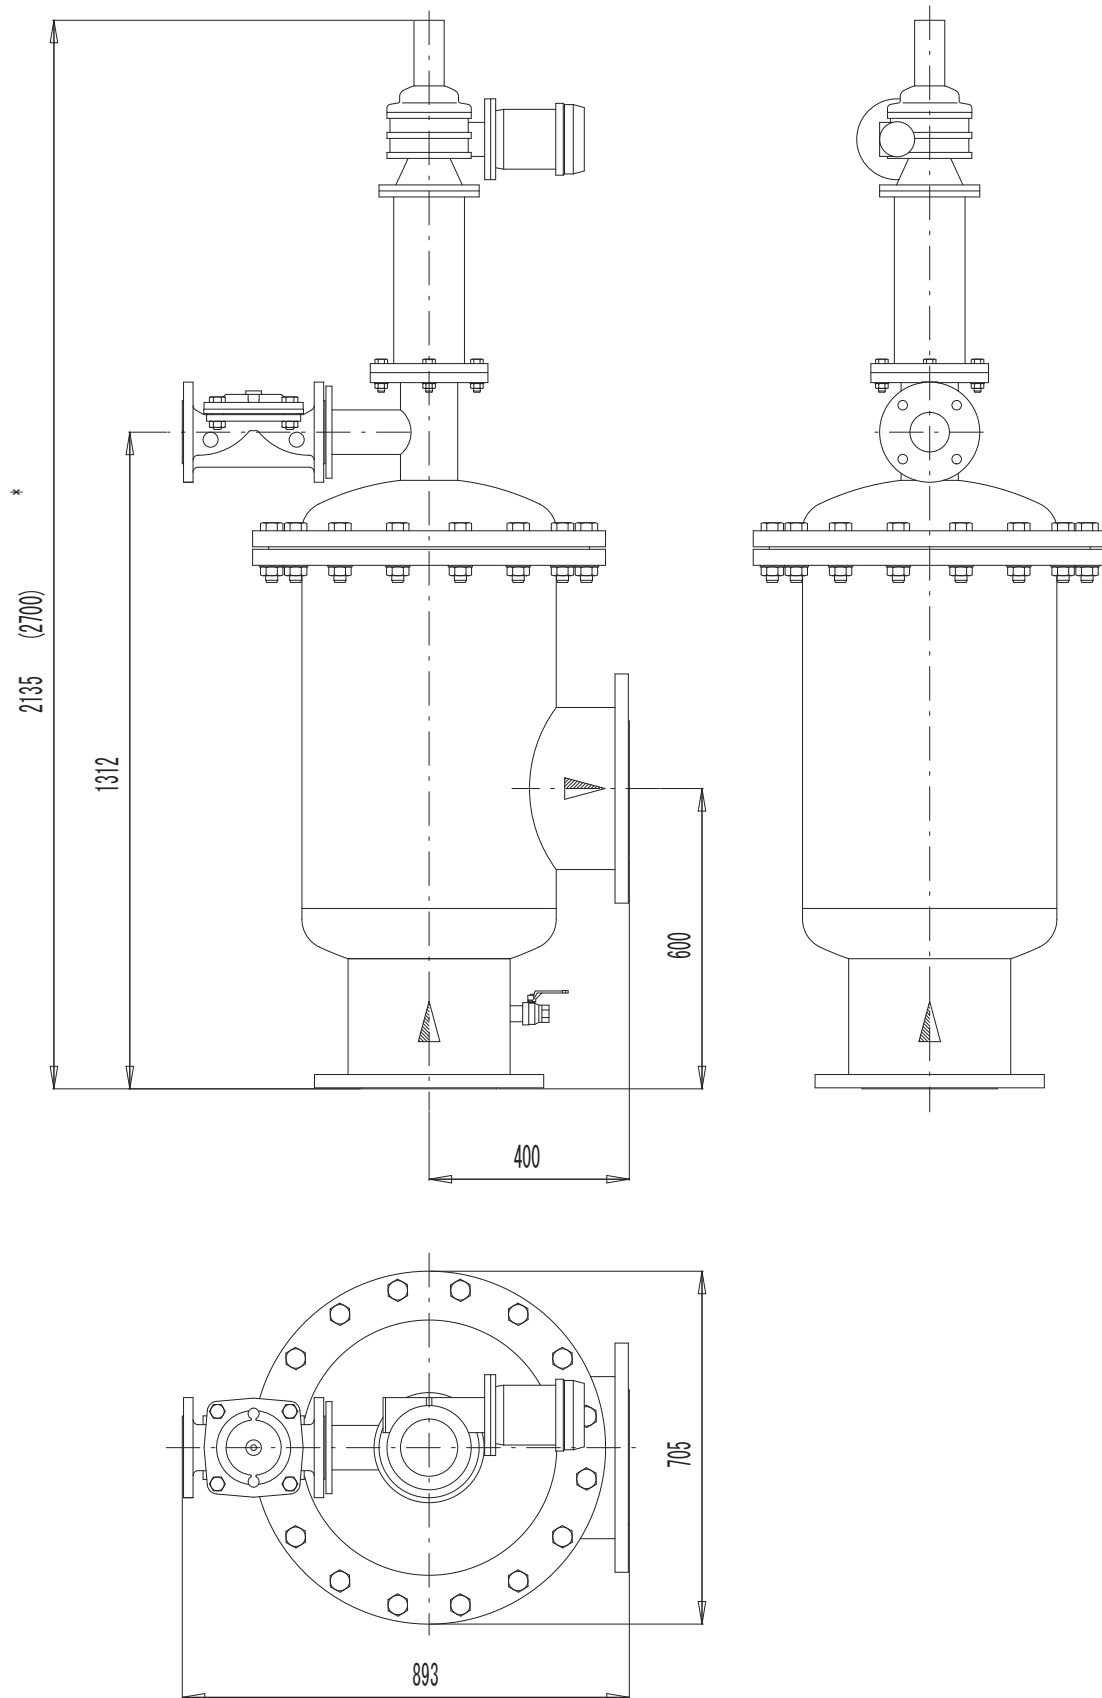

* 保守管理上の最小寸法

自動洗浄フィルター寸法図 200A EBS-034 JIS-10K

CAT. NO. 03-1087-2400-3500

DRAWING NO. 1108422

DIMENSIONS IN MM

DRAWN BY: JANNA

APPRV: M.T

DATE: 15/07/03

SIGNED:

* 保守管理上の最小寸法

自動洗浄フィルター寸法図 250A EBS-034 JIS-10K

CAT. NO. 03-4101-1100-3500

DRAWING NO. 110a420

DIMENSIONS IN MM

DRAWN BY: JANNA

APPRV:

DATE: 18/04/00

SIGNED:

* 保守管理上の最小寸法

自動洗浄フィルター寸法図 300A EBS-031 JIS-10K

CAT. NO. 03-4121-1100-3500

DRAWING NO. 1106420

DIMENSIONS IN MM

DRAWN BY: JANNA